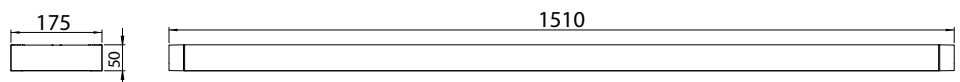

Sulakemitoitukset	B10	B16	C10	C16
AV12LL...	22	36	37	61
AV12LL...ED	22	36	37	61
AV12MM...	22	36	37	61
AV12MM...ED	22	36	37	61
AV15LL...	19	31	32	52
AV15LL...ED	15	24	24	40
AV15MM...	22	36	37	61
AV15MM...ED	22	36	37	61

Sulakemitoitukset	B10	B16	C10	C16
AV12LLU...	19	31	32	52
AV12LLU...ED	15	24	24	40
AV12MMU...	15	24	24	40
AV12MMU...ED	15	24	24	40
AV15LLU...	15	24	24	40
AV15LLU...ED	15	24	24	40
AV15MMU...	15	24	24	40
AV15MMU...ED	15	24	24	40