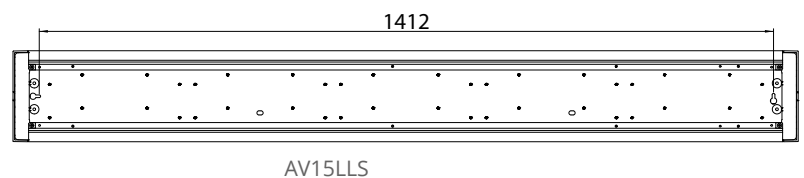

Sulakemitoitukset	B10	B16	C10	C16
AV12LL...	22	36	37	61
AV12LL...ED	22	36	37	61
AV12MM...	22	36	37	61
AV12MM...ED	22	36	37	61
AV15LL...	19	31	32	52
AV15LL...ED	15	24	24	40
AV15MM...	22	36	37	61
AV15MM...ED	22	36	37	61

Sulakemitoitukset	B10	B16	C10	C16
AV12LLU...	19	31	32	52
AV12LLU...ED	15	24	24	40
AV12MMU...	15	24	24	40
AV12MMU...ED	15	24	24	40
AV15LLU...	15	24	24	40
AV15LLU...ED	15	24	24	40
AV15MMU...	15	24	24	40
AV15MMU...ED	15	24	24	40