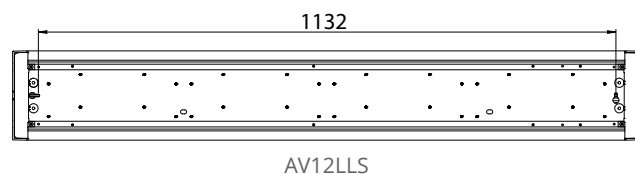

Sulakemitoitukset	B10	B16	C10	C16
AV12LL...	22	36	37	61
AV12LL...ED	22	36	37	61
AV12MM...	22	36	37	61
AV12MM...ED	22	36	37	61
AV15LL...	19	31	32	52
AV15LL...ED	15	24	24	40
AV15MM...	22	36	37	61
AV15MM...ED	22	36	37	61

Sulakemitoitukset	B10	B16	C10	C16
AV12LLU...	19	31	32	52
AV12LLU...ED	15	24	24	40
AV12MMU...	15	24	24	40
AV12MMU...ED	15	24	24	40
AV15LLU...	15	24	24	40
AV15LLU...ED	15	24	24	40
AV15MMU...	15	24	24	40
AV15MMU...ED	15	24	24	40