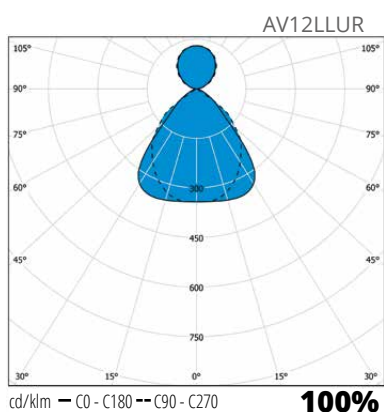

Snro	Tyyppi	Tuotenimi	Pituus	Valovirta	Optiikka	Ohjaus
Aava alavalomallit, ripustus/pinta-asennus, pyöristetyllä päädyllä						
42 606 04	AV12LLR	AV12LLR LED 34W/840 L	1230	4500 lm	matalaluminanssiritilä	
42 607 04	AV12LLRED	AV12LLRED LED 34W/840 L DA	1230	4500 lm	matalaluminanssiritilä	DALI
42 606 47	AV12MMR	AV12MMR LED 28W/840 M	1230	3300 lm	mikroprisma	
42 607 15	AV12MMRED	AV12MMRED LED 28W/840 M DA	1230	3300 lm	mikroprisma	DALI
42 606 71	AV15LLR	AV15LLR LED 42W/840 L	1510	5400 lm	matalaluminanssiritilä	
42 607 31	AV15LLRED	AV15LLRED LED 42W/840 L DA	1510	5400 lm	matalaluminanssiritilä	DALI
42 606 94	AV15MMR	AV15MMR LED 34W/840 M	1510	4130 lm	mikroprisma	
42 607 42	AV15MMRED	AV15MMRED LED 34W/840 M DA	1510	4130 lm	mikroprisma	DALI
Aava ylävalolliset, pyöristetyllä päädyllä						
42 606 06	AV12LLUR	AV12LLUR LED 51W/840 L	1230	6850 lm	matalaluminanssiritilä	
42 607 07	AV12LLURED	AV12LLURED LED 51W/840 L DA	1230	6850 lm	matalaluminanssiritilä	DALI
42 606 53	AV12MMUR	AV12MMUR LED 54W/840 M	1230	7550 lm	mikroprisma	
42 607 22	AV12MMURED	AV12MMURED LED 54W/840 M DA	1230	7550 lm	mikroprisma	DALI
42 606 77	AV15LLUR	AV15LLUR LED 65W/840 L	1510	8220 lm	matalaluminanssiritilä	
42 607 33	AV15LLURED	AV15LLURED LED 65W/840 L DA	1510	8220 lm	matalaluminanssiritilä	DALI
42 606 97	AV15MMUR	AV15MMUR LED 67W/840 M	1510	9450 lm	mikroprisma	
42 607 45	AV15MMURED	AV15MMURED LED 67W/840 M DA	1510	9450 lm	mikroprisma	DALI
Aava asennustarvikkeet						
42 605 96	RVLX05	RVLX05 VAJERIR. PARI 1.5M AAVA			vaijeririp. srj 1,5m kitkal.