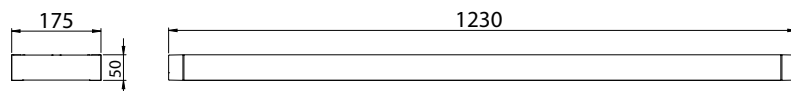

Sulakemitoitukset	B10	B16	C10	C16
AV12LL...	22	36	37	61
AV12LL...ED	22	36	37	61
AV12MM...	22	36	37	61
AV12MM...ED	22	36	37	61
AV15LL...	19	31	32	52
AV15LL...ED	15	24	24	40
AV15MM...	22	36	37	61
AV15MM...ED	22	36	37	61

Sulakemitoitukset	B10	B16	C10	C16
AV12LLU...	19	31	32	52
AV12LLU...ED	15	24	24	40
AV12MMU...	15	24	24	40
AV12MMU...ED	15	24	24	40
AV15LLU...	15	24	24	40
AV15LLU...ED	15	24	24	40
AV15MMU...	15	24	24	40
AV15MMU...ED	15	24	24	40