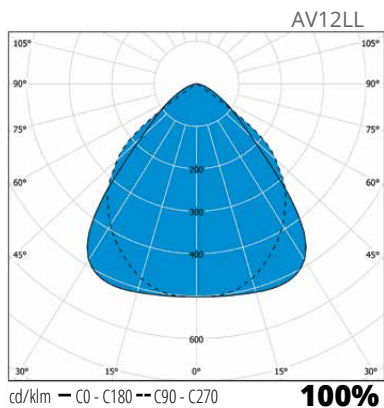

Snro	Tyyppi	Tuotenimi	Pituus	Valovirta	Optiikka	Ohjaus
Aava alavalomallit, ripustus/pinta-asennus, pyöristetyllä päädyllä						
42 606 04	AV12LLR	AV12LLR LED 34W/840 L	1230	4500 lm	matalaluminanssiritilä	
42 607 04	AV12LLRED	AV12LLRED LED 34W/840 L DA	1230	4500 lm	matalaluminanssiritilä	DALI
42 606 47	AV12MMR	AV12MMR LED 28W/840 M	1230	3300 lm	mikroprisma	
42 607 15	AV12MMRED	AV12MMRED LED 28W/840 M DA	1230	3300 lm	mikroprisma	DALI
42 606 71	AV15LLR	AV15LLR LED 42W/840 L	1510	5400 lm	matalaluminanssiritilä	
42 607 31	AV15LLRED	AV15LLRED LED 42W/840 L DA	1510	5400 lm	matalaluminanssiritilä	DALI
42 606 94	AV15MMR	AV15MMR LED 34W/840 M	1510	4130 lm	mikroprisma	
42 607 42	AV15MMRED	AV15MMRED LED 34W/840 M DA	1510	4130 lm	mikroprisma	DALI
Aava ylävalolliset, pyöristetyllä päädyllä						
42 606 06	AV12LLUR	AV12LLUR LED 51W/840 L	1230	6850 lm	matalaluminanssiritilä	
42 607 07	AV12LLURED	AV12LLURED LED 51W/840 L DA	1230	6850 lm	matalaluminanssiritilä	DALI
42 606 53	AV12MMUR	AV12MMUR LED 54W/840 M	1230	7550 lm	mikroprisma	
42 607 22	AV12MMURED	AV12MMURED LED 54W/840 M DA	1230	7550 lm	mikroprisma	DALI
42 606 77	AV15LLUR	AV15LLUR LED 65W/840 L	1510	8220 lm	matalaluminanssiritilä	
42 607 33	AV15LLURED	AV15LLURED LED 65W/840 L DA	1510	8220 lm	matalaluminanssiritilä	DALI
42 606 97	AV15MMUR	AV15MMUR LED 67W/840 M	1510	9450 lm	mikroprisma	
42 607 45	AV15MMURED	AV15MMURED LED 67W/840 M DA	1510	9450 lm	mikroprisma	DALI
Aava asennustarvikkeet						
42 605 96	RVLX05	RVLX05 VAJERIR. PARI 1.5M AAVA			vaijeririp. srj 1,5m kitkal.