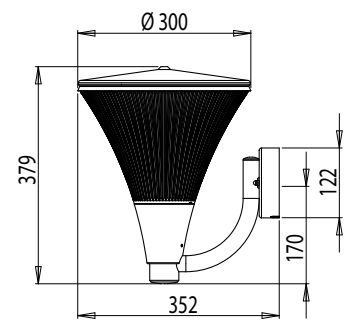

Snro	Tyyppi	Tuotenimi	Kanta	Malli	Väri	Kg
E27-kantaiset mallit						
41 031 36	AA01	AA01 IP44 60W E27 AC C VA	E27	pylväs	valkoinen	2,1
41 031 45	AA01M	AA01M IP44 60W E27 AC C MU	E27	pylväs	musta	2,1
41 031 40	AA01GH	AA01GH IP44 60W E27 AC C GH	E27	pylväs	grafiitinharmaa	2,1
41 031 37	AA01AP	AA01AP IP44 60W E27 AC C AP	E27	pylväs	antiikkipronssi	2,1
E27-kantaiset seinämallit						
41 031 57	AA03	AA03 IP44 60W E27 AC C VA	E27	seinä	valkoinen	2,5
41 031 66	AA03M	AA03M IP44 60W E27 AC C MU	E27	seinä	musta	2,5
41 031 61	AA03GH	AA03GH IP44 60W E27 AC C GH	E27	seinä	grafiitinharmaa	2,5
41 031 58	AA03AP	AA03AP IP44 60W E27 AC C AP	E27	seinä	antiikkipronssi	2,5