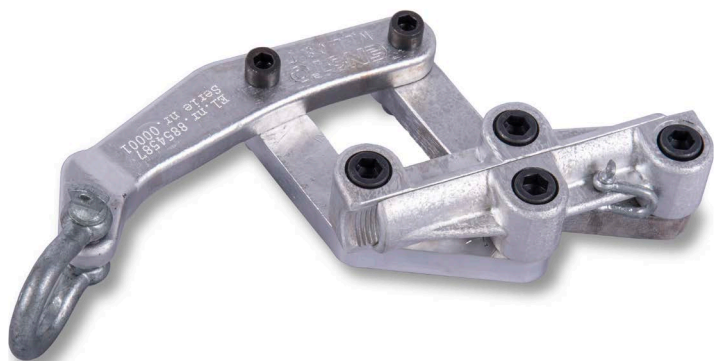

ENSTO

Streklemme

For EX hengeledning

Utviklet og produsert i Norge

Ensto Strekklemme for EX 3x25-4x95

Streklemmen er laget i høyfast aluminium i en legering som har en bruddstyrke tilsvarende et middels sterkt stål.

Bakken er lett riflede for å gi et solid og skånsom grep på EX hengeledningen. Denne er også utstyrt med en liten sjakkell for å få et ekstra grep til å løse ut strekklemmen.

Vi har designet strekklemmen så universal som mulig, og den dekker et arbeidsområde fra 3 x 25 til 4 x 95 mm² EX hengeledning.

El.nr	Type	Line	Max last kg	Vekt kg
88 545 87	Ensto Strekklemme for EX	EX 3x25-4x95	800	1,35

Better life.
With electricity.

Vi designer og leverer pålitelige og smarte elektriske løsninger og kompetanse for distribusjonsnett og bygninger.