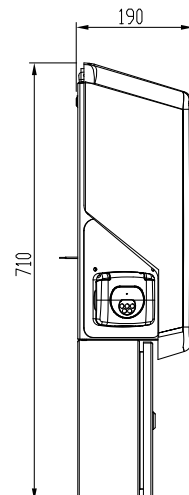

Mot order

- › Fabrikstestad för användning i back-end-system
- › Skräddarsydd design för ditt varumärke