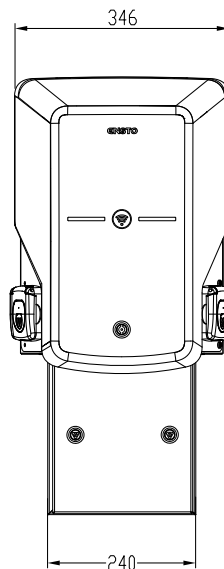

Mot order

- › Fabrikstestad för användning i back-end-system
- › Skräddarsydd design för ditt varumärke