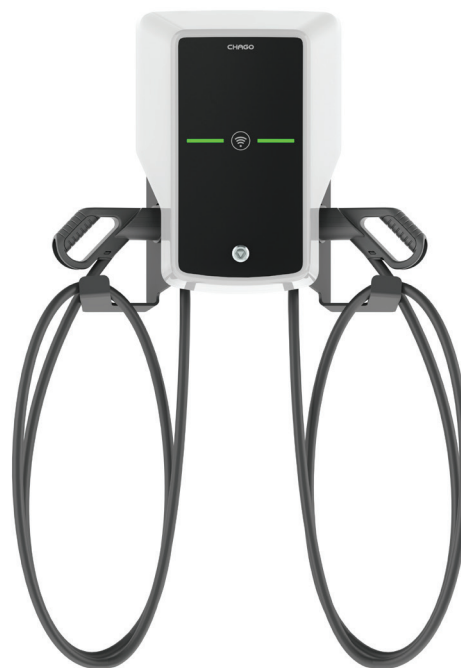

Chago Wallbox
Duální, s připevněnými kabely

Chago Služby

Chago poskytuje širokou škálu profesionálních služeb, které Vám pomohou snížit provozní náklady a získat maximální hodnotu z Vašich Chago nabíjecích stanic. Služby zahrnují: přípravu před uvedením do provozu, správu nabíjecích stanic, preventivní údržbu, technickou podporu, prodlouženou záruku a náhradní díly. Tyto možnosti jsou dostupné jako součást Chago servisních plánů nebo dohod se zákazníky.